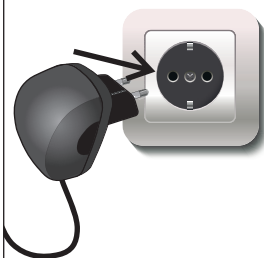

5x <-> 7x

Specification:

DC supply voltage: DC5V / 500mA
 Working environment: -5~40°C
 LED type lamp: 6000-6500K, 0.2W
 LED quantity: 3 pcs
 High brightness 100LM
 Mid brightness 35LM
 Low brightness 8LM
 Battery: Li-Po 3.7V 180mAh

Adapter not included

lataus

5x <-> 7x

Tekniset tiedot:

DC-syöttöjännite: DC 5 V / 500 mA

Käyttöympäristö: -5~40 °C

LED-tyyppinen lamppu: 6000-6500K, 0,2 W

LED-lamppujen määrä: 3 kpl

Suuri kirkkaus: 100 lm

Keskitason kirkkaus: 35 lm

Pieni kirkkaus: 8 lm

Akku: Li-Po 3,7 V 180 mAh

Sovitin ei sisälly

lading

5x <-> 7x

Spesifikasjoner:

DC-forsyningsstrøm: 5 V DC / 500 mA

Bruksomgivelser: -5-40 °C

LED-lampe: 6000-6500 K, 0,2 W

Antall LED-lys: 3 stk

Høy lysstyrke: 100 LM

Middels lysstyrke: 35 LM

Lav lysstyrke: 8 LM

Batteri: Li-Po 3,7 V 180 mAh