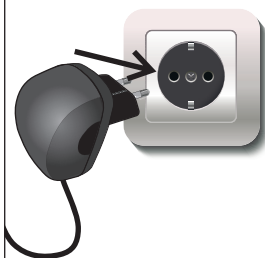

5x <-> 7x

Specification:

DC supply voltage: DC5V / 500mA
 Working environment: -5~40°C
 LED type lamp: 6000-6500K, 0.2W
 LED quantity: 3 pcs
 High brightness 100LM
 Mid brightness 35LM
 Low brightness 8LM
 Battery: Li-Po 3.7V 180mAh

Adapter not included

lataus

5x <-> 7x

Tekniset tiedot:

DC-syöttöjännite: DC 5 V / 500 mA

Käyttöympäristö: -5~40 °C

LED-tyyppinen lamppu: 6000-6500K, 0,2 W

LED-lamppujen määrä: 3 kpl

Suuri kirkkaus: 100 lm

Keskitason kirkkaus: 35 lm

Pieni kirkkaus: 8 lm

Akku: Li-Po 3,7 V 180 mAh

Sovitin ei sisälly

lading

5x <-> 7x

Spesifikasjoner:

DC-forsyningsstrøm: 5 V DC / 500 mA

Bruksomgivelser: -5-40 °C

LED-lampe: 6000-6500 K, 0,2 W

Antall LED-lys: 3 stk

Høy lysstyrke: 100 LM

Middels lysstyrke: 35 LM

Lav lysstyrke: 8 LM

Batteri: Li-Po 3,7 V 180 mAh