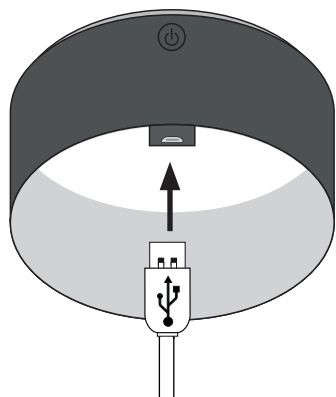

5x <-> 7x

Specification:

DC supply voltage: DC5V / 500mA
 Working environment: -5~40°C
 LED type lamp: 6000-6500K, 0.2W
 LED quantity: 3 pcs
 High brightness 100LM
 Mid brightness 35LM
 Low brightness 8LM
 Battery: Li-Po 3.7V 180mAh

Adapter not included

lataus

5x <-> 7x

Tekniset tiedot:

DC-syöttöjännite: DC 5 V / 500 mA

Käyttöympäristö: -5~40 °C

LED-tyyppinen lamppu: 6000-6500K, 0,2 W

LED-lamppujen määrä: 3 kpl