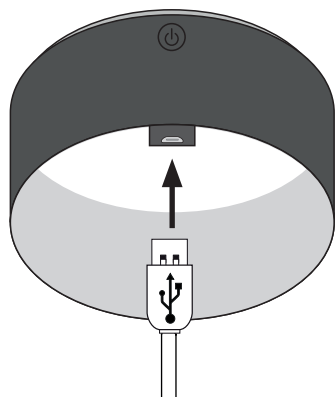

ladda

5x <-> 7x

Specifikation:

DC-matningsspänning: 5 VDC/500 mA
Driftomgivning: -5-40 °C
Typ av LED-lampa: 6000-6500K, 0,2 W
Antal LED-lampor: 3 st.
Hög ljusstyrka: 100 LM
Medelhög ljusstyrka: 35 LM
Låg ljusstyrka: 8 LM
Batteri: Li-Po 3,7 V/180 mAh

Adapter ingår ej