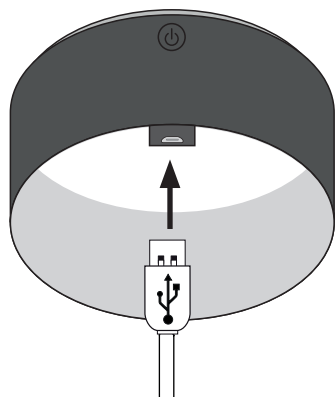

lading

5x <-> 7x

Spesifikasjoner:

DC-forsyningsstrøm: 5 V DC / 500 mA

Bruksomgivelser: -5-40 °C

LED-lampe: 6000-6500 K, 0,2 W

Antall LED-lys: 3 stk

Høy lysstyrke: 100 LM

Middels lysstyrke: 35 LM

Lav lysstyrke: 8 LM

Batteri: Li-Po 3,7 V 180 mAh

Adapter er ikke inkludert