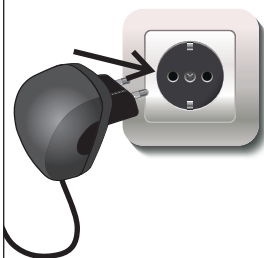

ladda

5x <-> 7x

Specifikation:

DC-matningsspänning: 5 VDC/500 mA
Driftomgivning: -5-40 °C
Typ av LED-lampa: 6000-6500K, 0,2 W
Antal LED-lampor: 3 st.
Hög ljusstyrka: 100 LM
Medelhög ljusstyrka: 35 LM
Låg ljusstyrka: 8 LM
Batteri: Li-Po 3,7 V/180 mAh

Adapter ingår ej